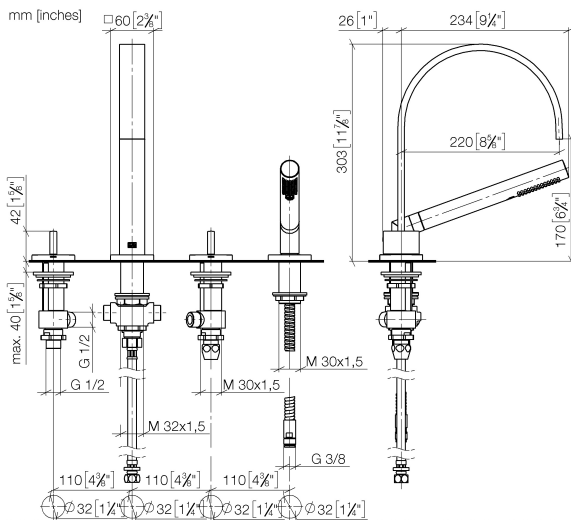

27 532 782

- Saliente 220 mm
- Caño de salida: Chorro normal rectangular
- Caudal máx. 27,3 l/min con 3 bares de presión hidráulica
- Ducha de mano: COMPACT RAIN, caudal máx. 6,8 l/min (a 3 bares)
- Juego de ducha de mano con sistema antical
- Inversor bañera/ducha
- Altura máxima del conjunto 300 mm
- Altura hasta el aireador 170 mm
- Diámetro del orificio válvula lateral 32 mm
- Diámetro del orificio caño 32 mm
- Diámetro del orificio del juego de ducha de mano 32 mm
- Roseta para el caño de salida 60 x 60mm
- Roseta para juego de ducha de mano 60 x 60mm
- Roseta para válvula lateral 60 x 60mm
- Flexo metálico 1750mm con bloqueo de giro integrado

Protección contra reflujo.

	Cromo	27 532 782-00
	Platino cepillado	27 532 782-06
	Platino	27 532 782-08
	Dark Chrome	27 532 782-19
	Latón cepillado (Oro 23k)	27 532 782-28
	Champagne cepillado (Oro 22k)	27 532 782-46
	Champagne (Oro 22k)	27 532 782-47
	Dark Platinum cepillado	27 532 782-99

Complementos recomendados

Sistema de montaje Perfecto - 12 614 970 90

Complementos recomendados

Rosetas decorativas para Perfecto - Cromo 12 801 970-00
 • 1 Par

27 532 782

Diagrama de flujo

Certificado

IAPMO_4976 (5).

WRAS_2306058.

LGA_9681.

Belgaqua_21-026-27_4.

27 532 782

Lista de piezas de recambios

N°	Número de artículo	Denominación	Cantidad de montaje	Plazo de entrega
1	20 000 783-00	MEM Válvula lateral cierre a la izquierda caliente - Cromo	1	10
2	13 512 782-00	caño	1	60
3	12 502 970 90	Latiguillo de presión 1/2" x 1/2" x 400 mm -	1	2
4	20 000 782-00	MEM Válvula lateral cierre a la derecha frío - Cromo	1	10
5	27 702 980-00	Juego de ducha de mano para borde de bañera - Cromo	1	10