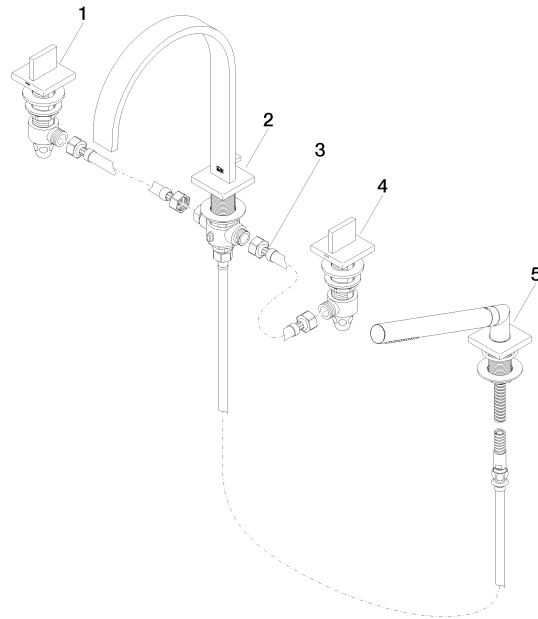

27 532 782

- Saliente 220 mm
- Caño de salida: Chorro normal rectangular
- Caudal máx. 27,3 l/min con 3 bares de presión hidráulica
- Ducha de mano: COMPACT RAIN, caudal máx. 6,8 l/min (a 3 bares)
- Juego de ducha de mano con sistema antical
- Inversor bañera/ducha
- Altura máxima del conjunto 300 mm
- Altura hasta el aireador 170 mm
- Diámetro del orificio válvula lateral 32 mm
- Diámetro del orificio caño 32 mm
- Diámetro del orificio del juego de ducha de mano 32 mm
- Roseta para el caño de salida 60 x 60mm
- Roseta para juego de ducha de mano 60 x 60mm
- Roseta para válvula lateral 60 x 60mm
- Flexo metálico 1750mm con bloqueo de giro integrado

Complementos recomendados

Sistema de montaje Perfecto - 12 614 970 90

Complementos recomendados

Rosetas decorativas para Perfecto - Cromo 12 801 970-00
 • 1 Par

27 532 782

Diagrama de flujo

Certificado

IAPMO_4976 (5).

WRAS_2306058.

LGA_9681.

Belgaqua_21-026-27_4.

27 532 782

Lista de piezas de recambios

N°	Número de artículo	Denominación	Cantidad de montaje	Plazo de entrega
1	20 000 783-00	MEM Válvula lateral cierre a la izquierda caliente - Cromo	1	10
2	13 512 782-00	caño	1	60
3	12 502 970 90	Latiguillo de presión 1/2" x 1/2" x 400 mm -	1	2
4	20 000 782-00	MEM Válvula lateral cierre a la derecha frío - Cromo	1	10
5	27 702 980-00	Juego de ducha de mano para borde de bañera - Cromo	1	10